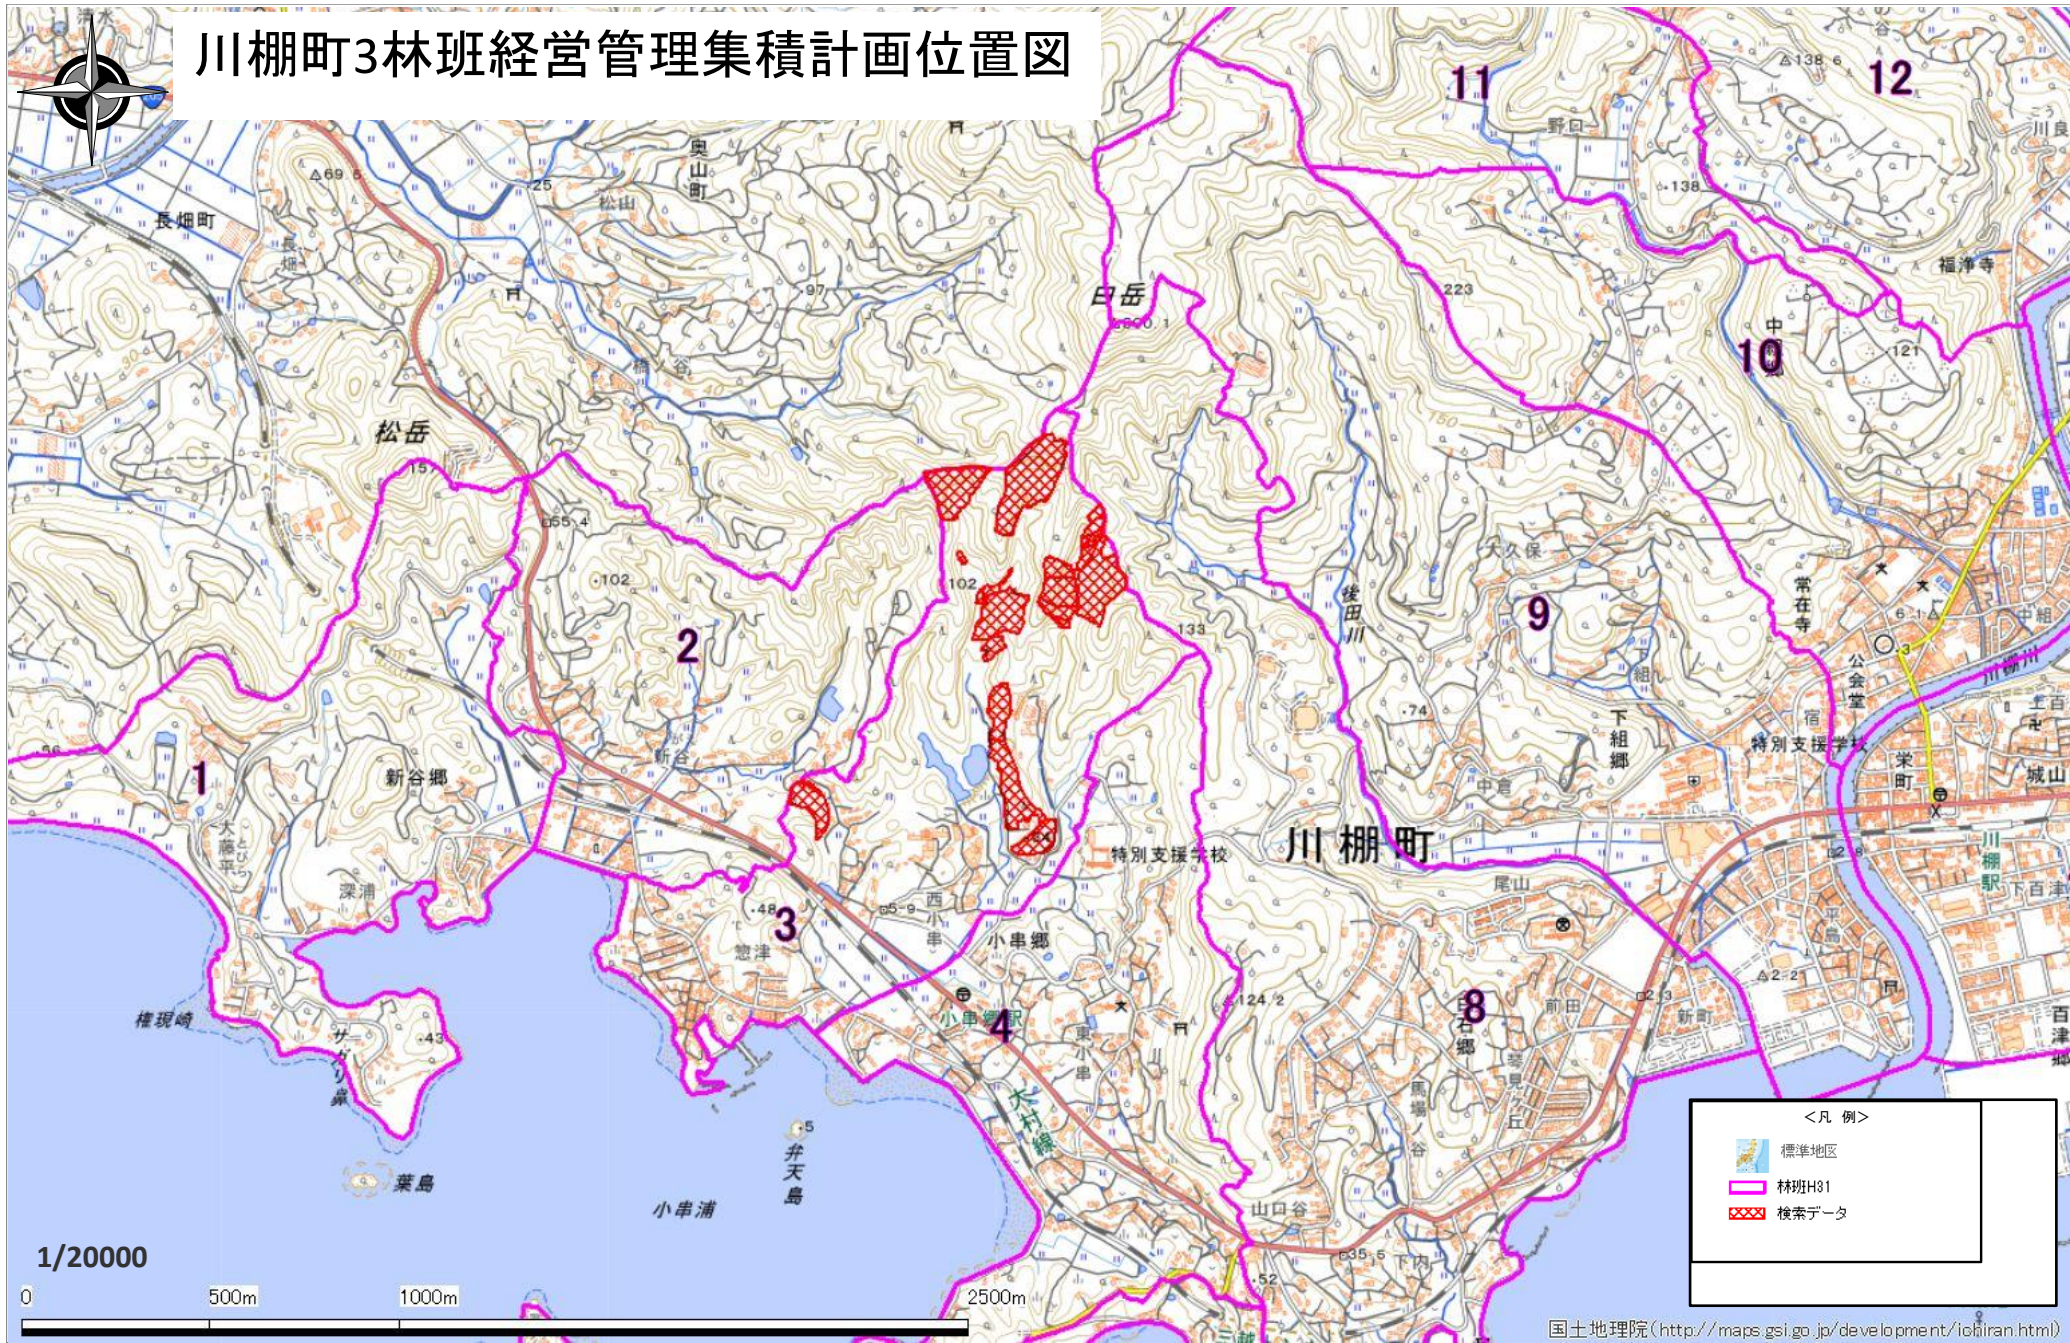

# 川棚町3林班经营管理集積計画位置図

<凡例>

- 標準地区
- 林班H31
- 検索データ